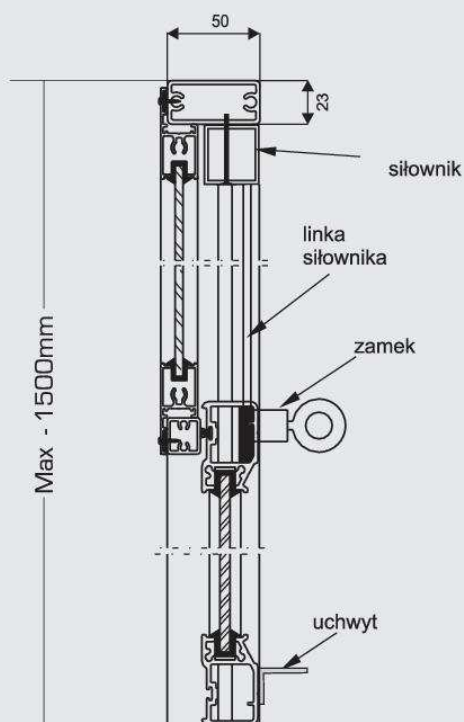

OKNA PODAWCZE Z SIŁOWNIKIEM

W standardzie

- siłownik w rurze 20 x 20 mm
- szyba bezpieczna 3.3.1
- zamek bagnetowy z kluczem
- blokada bezpieczeństwa